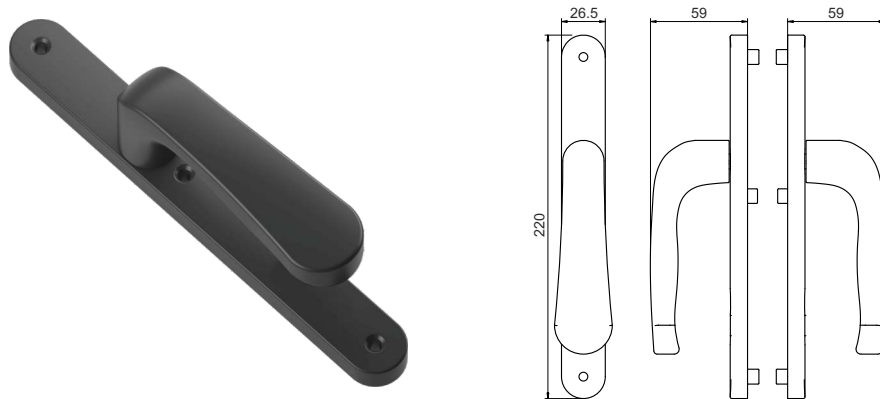

MATERIAL : ALUMINIUM

**QV010**  
QVISTA SANTINO PRO HANDLE MULTIPOINT LOCKING  
PUSH UP & DOWN BUTTON 217 MM

MATERIAL : ALUMINIUM

**QV015**  
QVISTA ULTRA CREMONE SHORT  
NECK HANDLE - LEFT

MATERIAL : ALUMINIUM

# HANDLE MULTI POINT LOCKING

**QV016**  
QVISTA ULTRA CREMONE SHORT  
NECK HANDLE - RIGHT

MATERIAL : ALUMINIUM

**QV017**  
QVISTA LAVISH CASEMENT  
DOOR HANDLE

MATERIAL : ALUMINIUM

**QV018**  
QVISTA LUXE CASEMENT  
DOOR HANDLE