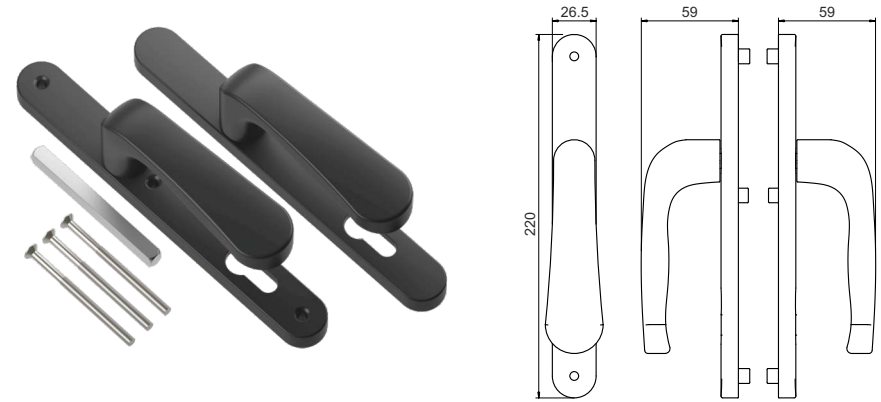

MATERIAL : ALUMINIUM

**QV010**  
QVISTA SANTINO PRO HANDLE MULTIPOINT LOCKING  
PUSH UP & DOWN BUTTON 217 MM

MATERIAL : ALUMINIUM

**QV015**  
QVISTA ULTRA CREMONE SHORT  
NECK HANDLE - LEFT

MATERIAL : ALUMINIUM

# HANDLE MULTI POINT LOCKING

**QV016**  
QVISTA ULTRA CREMONE SHORT  
NECK HANDLE - RIGHT

MATERIAL : ALUMINIUM

**QV017**  
QVISTA LAVISH CASEMENT  
DOOR HANDLE

MATERIAL : ALUMINIUM

**QV018**  
QVISTA LUXE CASEMENT  
DOOR HANDLE